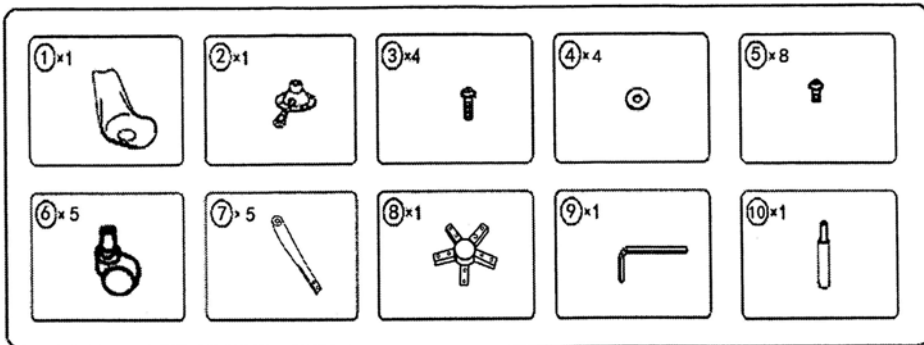

INSTRUCCIONES DE MONTAJE. Código 83792

PARTES Y HERRAJES:

Importado por:
EXCLUSIVAS CAMACHO, S.L.
Av. José Ortega y Gasset, 301
29006 MÁLAGA, ESPAÑA
CIF ESB29145240